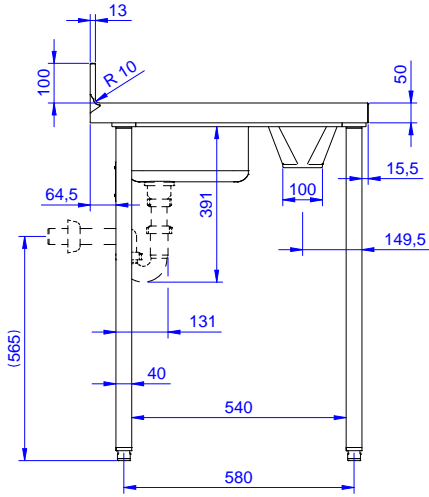

Ana Özellikler

- Tezgahın sağlamlığı, stabilitesi ve güvenilirliği doğru olarak test edilmiştir.

Konstruksiyon

- 10 mm yarıçaplı köşeli ve 13 mm derinlikte 100 mm yükseklikte sırt.
- Tezgaha mobil bir çöp kutusu ilave edilebilir. (opsiyonel aksesuar).
- 50 mm çapında yuvarlak bacaklar 304 AISI paslanmaz çeliktir, yüksekliği +0/-40 mm ayarlanabilir.
- Tezgahlara ayak yerine tekerlek seti monte edilebilir.
- Demonte olarak teslim edilir.
- Tek parça halinde preslenmiş evye (400x400x200 mm); taşma borusu ve drenaj deliği bulunur.
- Her ihtiyaca uygun farklı musluk mevcuttur.
- Sırtlı arka bölüm tümüyle kaynaklı paslanmaz çelik profil ile kapatılmıştır.
- Ünitenin, 20 mm derinliğinde gömülü yüzeyi, ön kısımda polietilen kesme tahtası ve sıyırma açıklığı ve bir haznesi bulunmaktadır.
- Tamamen AISI 304 paslanmaz çelikten yapılmış ağır hizmet tipi konstrüksiyon maksimum dayanıklılık sağlar.

Opsiyonel Aksesuarlar

- 1200 mm tezgahlar için taban rafı PNC 855282
- 4'lü tekerlek kiti, 2'si frenli, çap 100 mm, Premium PNC 855288
- 1200 mm tezgahlar için 3 taraflı çerçeve PNC 855290
- Dirsek kontrollü batarya ¾", kuğu boyunlu, tek gövdeli PNC 855322
- Dirsek kontrollü batarya ¾", kısa kuğu boyunlu, tek gövdeli PNC 855323
- Ayak pedallı, kuğu boyunlu batarya (sıcak-soğuk su girişi) 3/4" PNC 855328

Onay: _____

Experience the Excellence
www.electroluxprofessional.com
professional@electroluxprofessional.com

Ön

Yan

Üst

Temel bilgiler:

Dış boyutlar, Genişlik: 133068 (TLV1210PN)	1200 mm
Dış boyutlar, Derinlik:	700 mm
Dış boyutlar, Yükseklik:	1000 mm
Sırt boyutları, Yükseklik:	100 mm
Sırt boyutları, Derinlik:	13 mm
Sırt boyutları, Yarı Çap:	R=10
Üst tabla kalınlığı:	50 mm
Net ağırlık:	40 kg