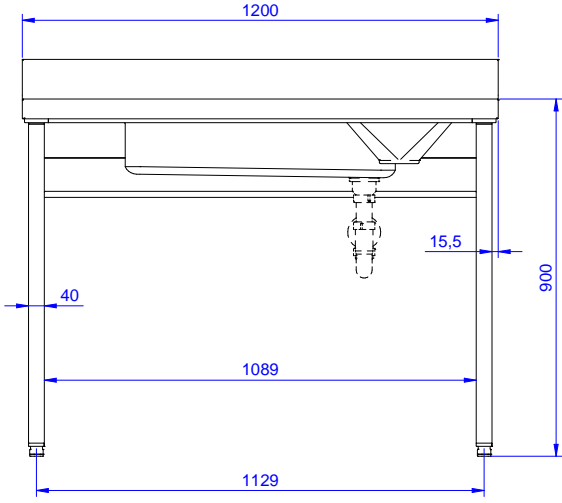

Ana Özellikler

- Tezgahın sağlamlığı, stabilitesi ve güvenilirliği doğru olarak test edilmiştir.

Konstruksiyon

- 10 mm yarıçaplı köşeli ve 13 mm derinlikte 100 mm yükseklikte sırt.
- Tezgaha mobil bir çöp kutusu ilave edilebilir. (opsiyonel aksesuar).
- 50 mm çapında yuvarlak bacaklar 304 AISI paslanmaz çeliktir, yüksekliği +0/-40 mm ayarlanabilir.
- Tezgahlara ayak yerine tekerlek seti monte edilebilir.
- Demonte olarak teslim edilir.
- Tek parça halinde preslenmiş evye (400x400x200 mm); taşma borusu ve drenaj deliği bulunur.
- Her ihtiyaca uygun farklı musluk mevcuttur.
- Sırtlı arka bölüm tümüyle kaynaklı paslanmaz çelik profil ile kapatılmıştır.
- Ünitenin, 20 mm derinliğinde gömülü yüzeyi, ön kısımda polietilen kesme tahtası ve sıyırma açıklığı ve bir haznesi bulunmaktadır.
- Tamamen AISI 304 paslanmaz çelikten yapılmış ağır hizmet tipi konstrüksiyon maksimum dayanıklılık sağlar.

Opsiyonel Aksesuarlar

- 1200 mm tezgahlar için taban rafı PNC 855282
- 4'lü tekerlek kiti, 2'si frenli, çap 100 mm, Premium PNC 855288
- 1200 mm tezgahlar için 3 taraflı çerçeve PNC 855290
- Dirsek kontrollü batarya ¾", kuğu boyunlu, tek gövdeli PNC 855322
- Dirsek kontrollü batarya ¾", kısa kuğu boyunlu, tek gövdeli PNC 855323
- Ayak pedallı, kuğu boyunlu batarya (sıcak-soğuk su girişi) 3/4" PNC 855328

Onay: _____

Experience the Excellence
www.electroluxprofessional.com
professional@electroluxprofessional.com

Ön

Yan

Üst

Temel bilgiler:

Dış boyutlar, Genişlik: 133068 (TLV1210PN)	1200 mm
Dış boyutlar, Derinlik:	700 mm
Dış boyutlar, Yükseklik:	1000 mm
Sırt boyutları, Yükseklik:	100 mm
Sırt boyutları, Derinlik:	13 mm
Sırt boyutları, Yarı Çap:	R=10
Üst tabla kalınlığı:	50 mm
Net ağırlık:	40 kg