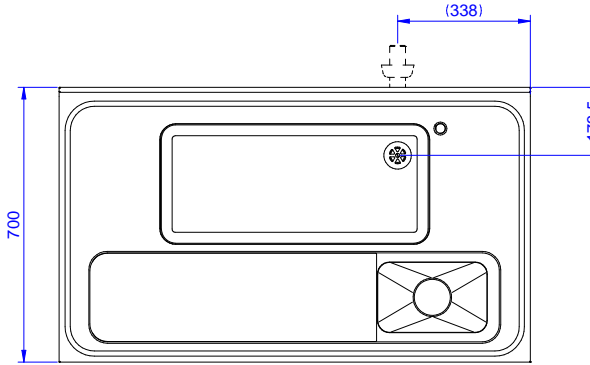

Ana Özellikler

- Tezgahın sağlamlığı, stabilitesi ve güvenilirliği doğru olarak test edilmiştir.

Konstruksiyon

- 10 mm yarıçaplı köşeli ve 13 mm derinlikte 100 mm yükseklikte sırt.
- Tezgaha mobil bir çöp kutusu ilave edilebilir. (opsiyonel aksesuar).
- 50 mm çapında yuvarlak bacaklar 304 AISI paslanmaz çeliktir, yüksekliği +0/-40 mm ayarlanabilir.
- Tezgahlara ayak yerine tekerlek seti monte edilebilir.
- Demonte olarak teslim edilir.
- Tek parça halinde preslenmiş evye (400x400x200 mm); taşma borusu ve drenaj deliği bulunur.
- Her ihtiyaca uygun farklı musluk mevcuttur.
- Sırtlı arka bölüm tümüyle kaynaklı paslanmaz çelik profil ile kapatılmıştır.
- Ünitenin, 20 mm derinliğinde gömülü yüzeyi, ön kısımda polietilen kesme tahtası ve sıyırma açıklığı ve bir haznesi bulunmaktadır.
- Tamamen AISI 304 paslanmaz çelikten yapılmış ağır hizmet tipi konstrüksiyon maksimum dayanıklılık sağlar.

Opsiyonel Aksesuarlar

- 1200 mm tezgahlar için taban rafı PNC 855282
- 4'lü tekerlek kiti, 2'si frenli, çap 100 mm, Premium PNC 855288
- 1200 mm tezgahlar için 3 taraflı çerçeve PNC 855290
- Dirsek kontrollü batarya ¾", kuğu boyunlu, tek gövdeli PNC 855322
- Dirsek kontrollü batarya ¾", kısa kuğu boyunlu, tek gövdeli PNC 855323
- Ayak pedallı, kuğu boyunlu batarya (sıcak-soğuk su girişi) 3/4" PNC 855328

Onay: _____

Experience the Excellence
www.electroluxprofessional.com
professional@electroluxprofessional.com

Ön

Yan

Üst

Temel bilgiler:

Dış boyutlar, Genişlik: 133068 (TLV1210PN)	1200 mm
Dış boyutlar, Derinlik:	700 mm
Dış boyutlar, Yükseklik:	1000 mm
Sırt boyutları, Yükseklik:	100 mm
Sırt boyutları, Derinlik:	13 mm
Sırt boyutları, Yarı Çap:	R=10
Üst tabla kalınlığı:	50 mm
Net ağırlık:	40 kg